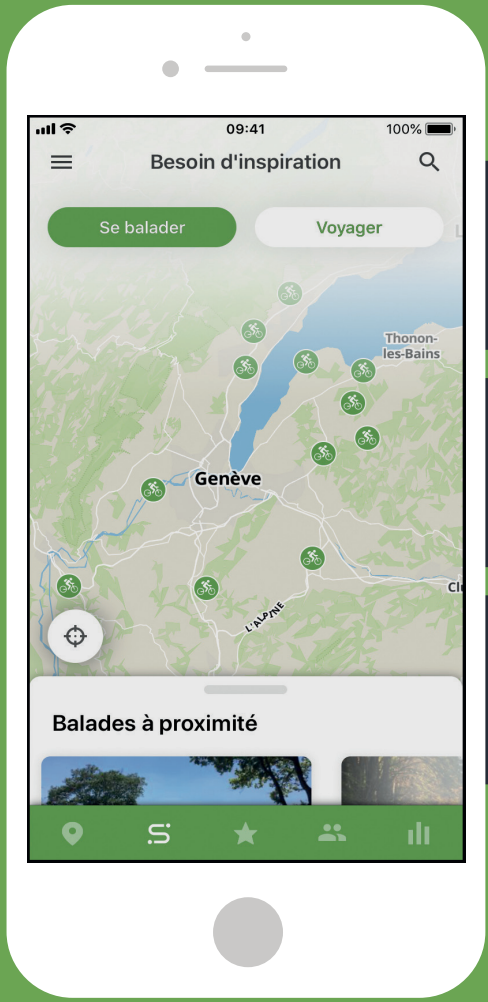

**NOUVELLES  
FONCTIONNALITÉS**  
Partez à la découverte du Grand Genève

# UN PARTENAIRE POUR VOS DÉPLACEMENTS À VÉLO

Profitez d'itinéraires de balades adaptés à tous les niveaux

Laissez-vous guider à la découverte de votre région transfrontalière

Définissez des parcours optimisés pour tous vos déplacements quotidiens

# GEOVELO GRAND GENÈVE

Lancé en 2019, Geovelo est un calculateur d'itinéraires et un service de guidage en temps réel gratuit, spécifiquement adaptés à la pratique du vélo dans l'agglomération du Grand Genève.

Il permet de définir des parcours adaptés à vos besoins, que vous soyez novice ou chevronné, puis vous accompagne pendant vos trajets.

Découvrez également les richesses du Grand Genève grâce aux itinéraires de balades proposés, accessibles en train Léman Express.