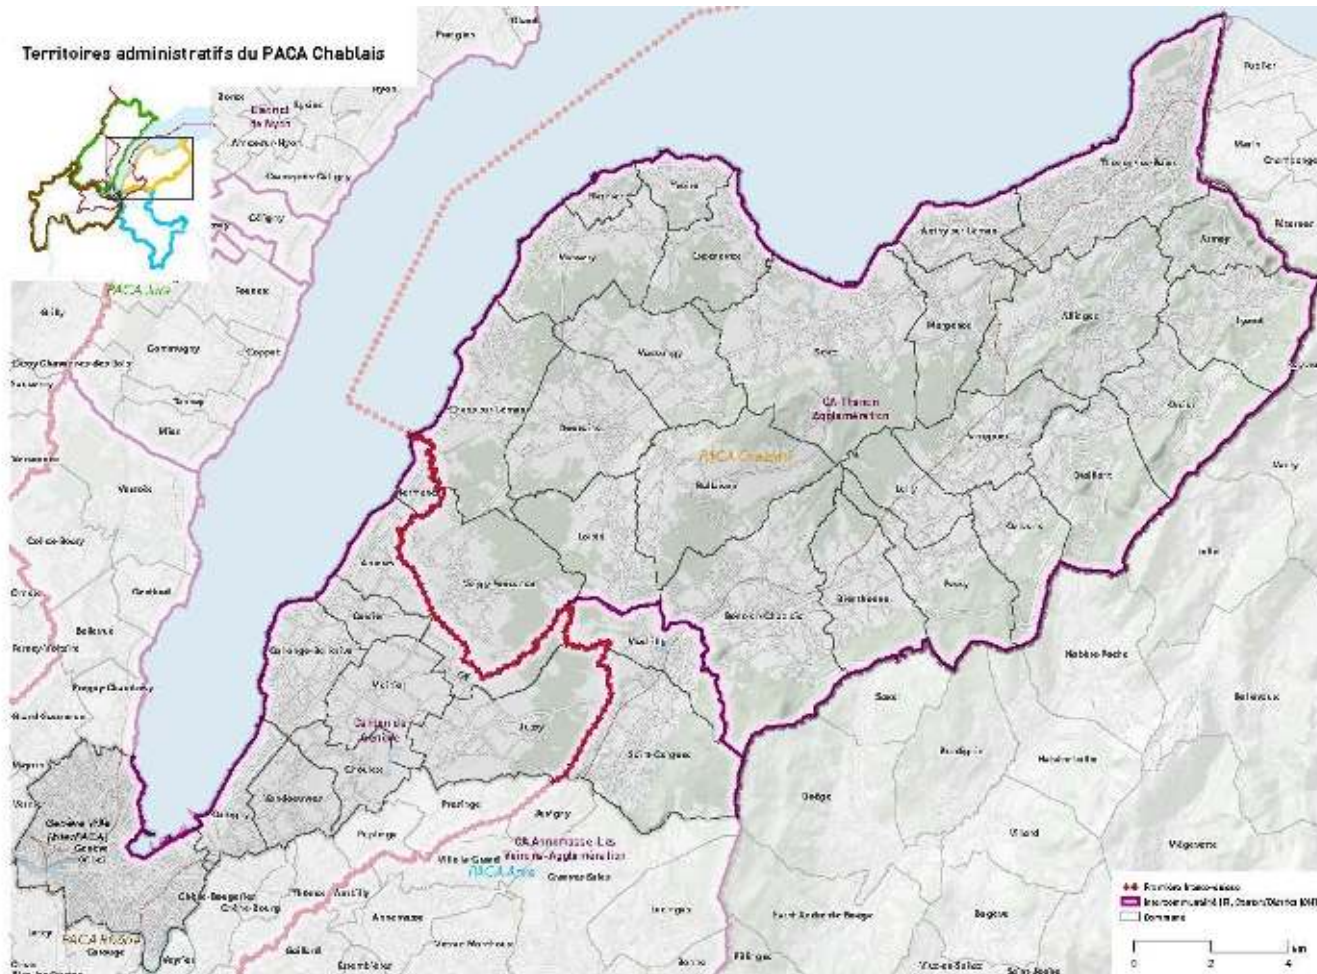

PACA CHABLAIS

Allinges
Anières
Anthy-sur-Léman
Armoiy
Ballaison
Bons-en-Chablais
Brenthonne
Cervens
Chens-sur-Léman
Chouxex
Collonge-Bellerive
Cologny
Corsier
Douvaine
Drailant
Excenevex
Fessy
Genève
Gy
Hermance
Jussy

Loisin
Lully
Lyaud
Machilly
Margencel
Massongy
Meinier
Messery
Nernier
Orcier
Perrignier
Saint-Cergues
Sciez
Thonon-les-Bains
Vandoeuvres
Veigy-Foncenex
Yvoire